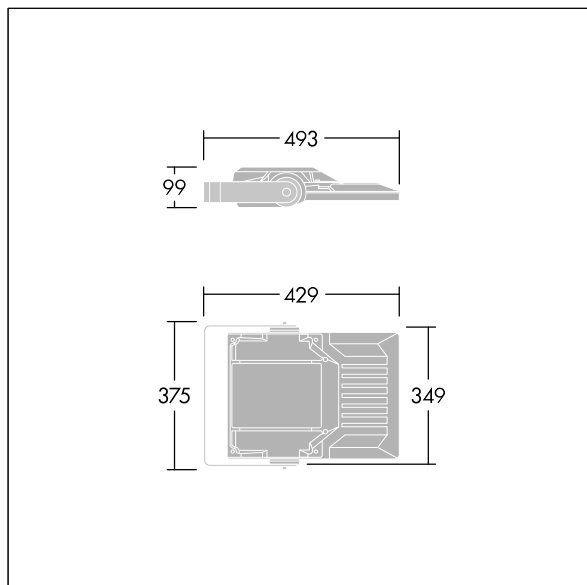

## Areaflood Pro 2

En kompakt och lätt strålkastare för allmänt bruk. Med liten stomme, som driver 36 LED vid 700mA med Asymmetrisk 40°-ljusfördelning. IP66, IK08, Elektrisk klass II. Stomme: pressgjuten Aluminium (EN AC-44300), Ljusgrå texturfärg 150 (liknar RAL9006).. Kupa: 4 mm tjock härdat glas. Vändbar monteringsbygel medföljer, stolpfäste finns som separat tillbehör. Levereras med 4000K LED.

Dimensioner: 429 x 349 x 99 mm

Systemeffekt: 76 W

Ljusflöde från armatur: 12161 lm

Armaturverkningsgrad: 160 lm/W

Vikt: 7,07 kg

Projicerad vindyta: 0.052 m<sup>2</sup>

TLG\_AFP2\_F\_S\_1.jpg

TLG\_AFP2\_M\_S.wmf