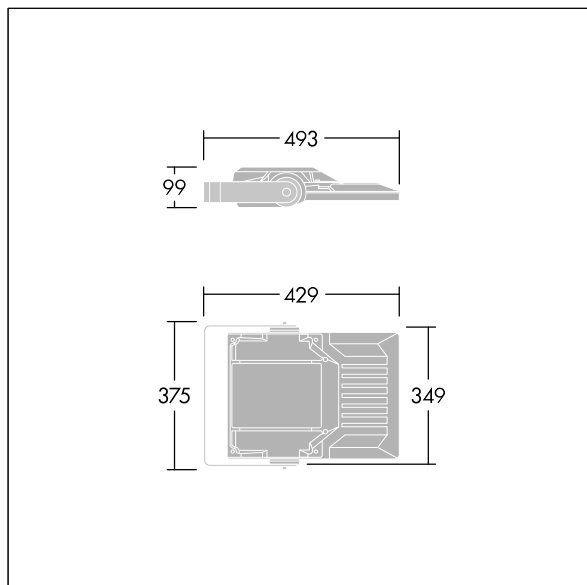

Areaflood Pro 2

96635874 AFP2 S 36L70-740 A4 CL2 GY

THORN

Areaflood Pro 2

En kompakt och lätt strålkastare för allmänt bruk. Med liten stomme, som driver 36 LED vid 700mA med Asymmetrisk 40°-ljusfördelning. IP66, IK08, Elektrisk klass II. Stomme: pressgjuten Aluminium (EN AC-44300), Ljusgrå texturfärg 150 (liknar RAL9006).. Kupa: 4 mm tjock härdat glas. Vändbar monteringsbygel medföljer, stolpfäste finns som separat tillbehör. Levereras med 4000K LED.

Dimensioner: 429 x 349 x 99 mm

Systemeffekt: 76 W

Ljusflöde från armatur: 12161 lm

Armaturverkningsgrad: 160 lm/W

Vikt: 7,07 kg

Projicerad vindyta: 0.052 m²

TLG_AFP2_F_S_1.jpg

TLG_AFP2_M_S.wmf