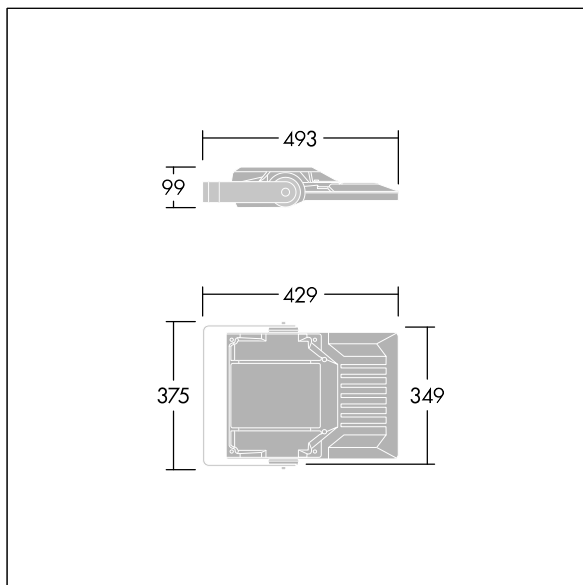

Areaflood Pro 2

96635873 AFP2 S 36L50-740 A4 CL2 GY

THORN

Areaflood Pro 2

En kompakt och lätt strålkastare för allmänt bruk. Med liten stomme, som driver 36 LED vid 500mA med Asymmetrisk 40°-ljusfördelning. IP66, IK08, Elektrisk klass II. Stomme: pressgjuten Aluminium (EN AC-44300), Ljusgrå texturfärg 150 (liknar RAL9006).. Kupa: 4 mm tjock härdat glas. Vändbar monteringsbygel medföljer, stolpfäste finns som separat tillbehör. Levereras med 4000K LED.

Dimensioner: 429 x 349 x 99 mm
Systemeffekt: 55 W
Ljusflöde från armatur: 9079 lm
Armaturverkningsgrad: 165 lm/W
Vikt: 6,82 kg
Projicerad vindyta: 0.052 m²

TLG_AFP2_F_S_1.jpg

TLG_AFP2_M_S.wmf

Denna produkt innehåller en ljuskälla med energieffektivitetsklass E.