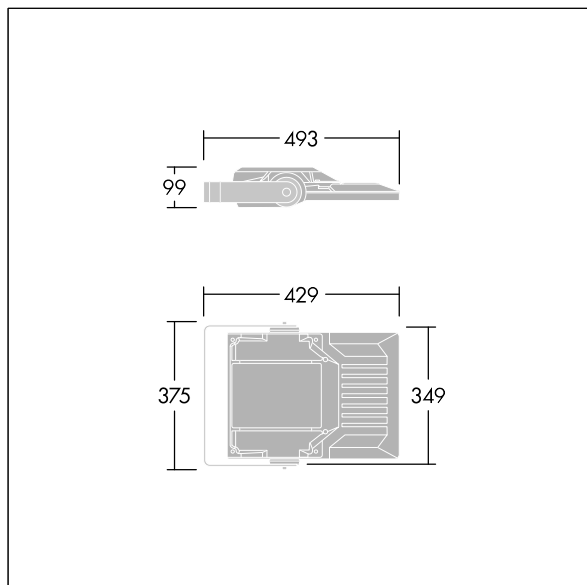

Areaflood Pro 2

96635873 AFP2 S 36L50-740 A4 CL2 GY

THORN

Areaflood Pro 2

En kompakt och lätt strålkastare för allmänt bruk. Med liten stomme, som driver 36 LED vid 500mA med Asymmetrisk 40°-ljusfördelning. IP66, IK08, Elektrisk klass II. Stomme: pressgjuten Aluminium (EN AC-44300), Ljusgrå texturfärg 150 (liknar RAL9006).. Kupa: 4 mm tjock härdat glas. Vändbar monteringsbygel medföljer, stolpfäste finns som separat tillbehör. Levereras med 4000K LED.

Dimensioner: 429 x 349 x 99 mm
Systemeffekt: 55 W
Ljusflöde från armatur: 9079 lm
Armaturverkningsgrad: 165 lm/W
Vikt: 6,82 kg
Projicerad vindyta: 0.052 m²

TLG_AFP2_F_S_1.jpg

TLG_AFP2_M_S.wmf

Denna produkt innehåller en ljuskälla med energieffektivitetsklass E.