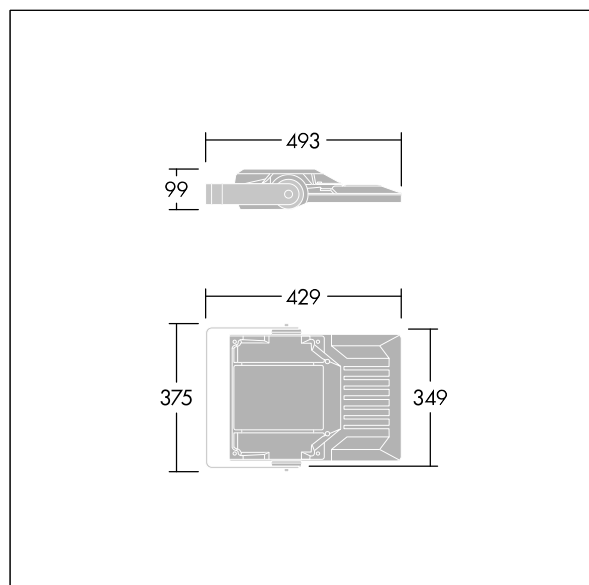

Areaflood Pro 2

96635872 AFP2 S 36L35-740 A4 CL2 GY

THORN

Areaflood Pro 2

En kompakt och lätt strålkastare för allmänt bruk. Med liten stomme, som driver 36 LED vid 350mA med Asymmetrisk 40°-ljusfördelning. IP66, IK08, Elektrisk klass II. Stomme: pressgjuten Aluminium (EN AC-44300), Ljusgrå texturfärg 150 (liknar RAL9006).. Kupa: 4 mm tjock härdat glas. Vändbar monteringsbygel medföljer, stolpfäste finns som separat tillbehör. Levereras med 4000K LED.

Dimensioner: 429 x 349 x 99 mm
Systemeffekt: 39 W
Ljusflöde från armatur: 6593 lm
Armaturverkningsgrad: 169 lm/W
Vikt: 6,85 kg
Projicerad vindyta: 0.052 m²

TLG_AFP2_F_S_1.jpg

TLG_AFP2_M_S.wmf

Denna produkt innehåller en ljuskälla med energieffektivitetsklass E.