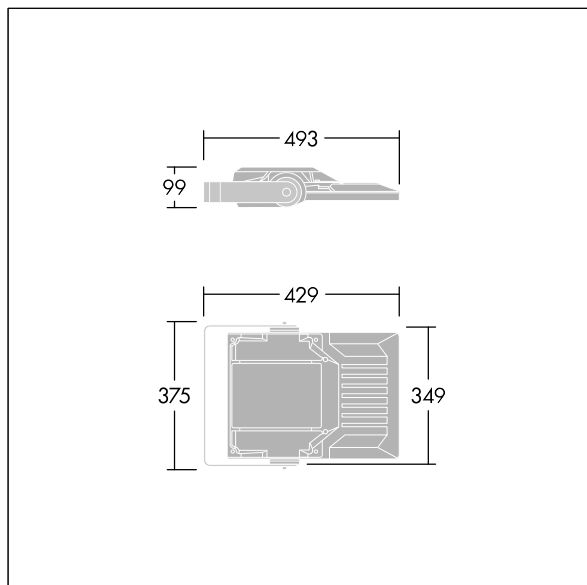

# Areaflood Pro 2

96635872 AFP2 S 36L35-740 A4 CL2 GY

THORN

## Areaflood Pro 2

En kompakt och lätt strålkastare för allmänt bruk. Med liten stomme, som driver 36 LED vid 350mA med Asymmetrisk 40°-ljusfördelning. IP66, IK08, Elektrisk klass II. Stomme: pressgjuten Aluminium (EN AC-44300), Ljusgrå texturfärg 150 (liknar RAL9006).. Kupa: 4 mm tjock härdat glas. Vändbar monteringsbygel medföljer, stolpfäste finns som separat tillbehör. Levereras med 4000K LED.

Dimensioner: 429 x 349 x 99 mm  
Systemeffekt: 39 W  
Ljusflöde från armatur: 6593 lm  
Armaturverkningsgrad: 169 lm/W  
Vikt: 6,85 kg  
Projicerad vindyta: 0.052 m<sup>2</sup>

TLG\_AFP2\_F\_S\_1.jpg

TLG\_AFP2\_M\_S.wmf