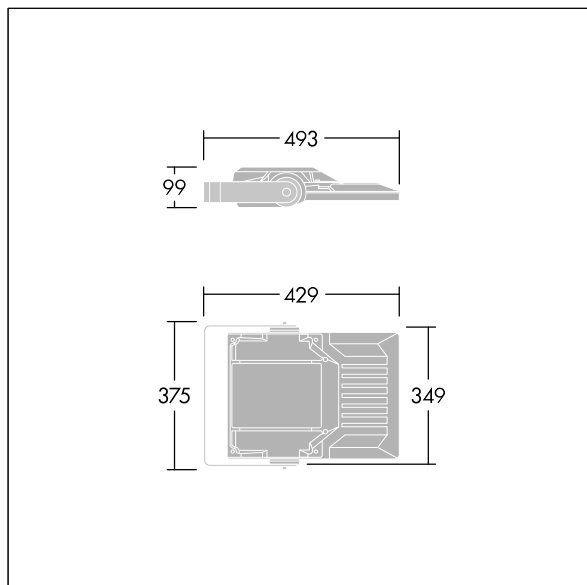

Areaflood Pro 2

THORN

96635871 AFP2 S 24L70-740 A4 CL2 GY

Areaflood Pro 2

En kompakt och lätt strålkastare för allmänt bruk. Med liten stomme, som driver 24 LED vid 700mA med Asymmetrisk 40°-ljusfördelning. IP66, IK08, Elektrisk klass II. Stomme: pressgjuten Aluminium (EN AC-44300), Ljusgrå texturfärg 150 (liknar RAL9006).. Kupa: 4 mm tjock härdat glas. Vändbar monteringsbygel medföljer, stolpfäste finns som separat tillbehör. Levereras med 4000K LED.

Dimensioner: 429 x 349 x 99 mm

Systemeffekt: 52 W

Ljusflöde från armatur: 8147 lm

Armaturverkningsgrad: 157 lm/W

Vikt: 6,79 kg

Projicerad vindyta: 0.052 m²

TLG_AFP2_F_S_1.jpg

TLG_AFP2_M_S.wmf