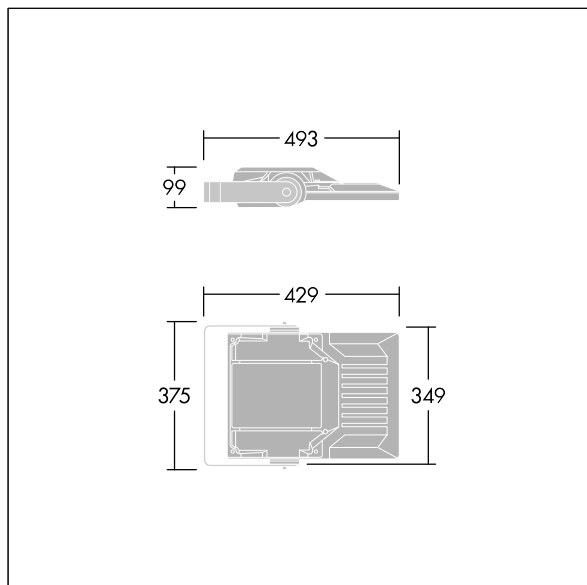

Areaflood Pro 2

96635870 AFP2 S 24L50-740 A4 CL2 GY

THORN

Areaflood Pro 2

En kompakt och lätt strålkastare för allmänt bruk. Med liten stomme, som driver 24 LED vid 500mA med Asymmetrisk 40°-ljusfördelning. IP66, IK08, Elektrisk klass II. Stomme: pressgjuten Aluminium (EN AC-44300), Ljusgrå texturfärg 150 (liknar RAL9006).. Kupa: 4 mm tjock härdat glas. Vändbar monteringsbygel medföljer, stolpfäste finns som separat tillbehör. Levereras med 4000K LED.

Dimensioner: 429 x 349 x 99 mm

Systemeffekt: 37 W

Ljusflöde från armatur: 6071 lm

Armaturverkningsgrad: 164 lm/W

Vikt: 6,79 kg

Projicerad vindyta: 0.052 m²

TLG_AFP2_F_S_1.jpg

TLG_AFP2_M_S.wmf