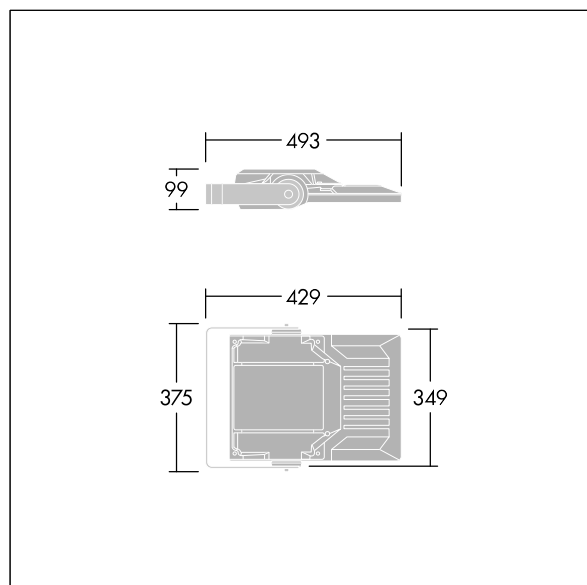

Areaflood Pro 2

96635870 AFP2 S 24L50-740 A4 CL2 GY

THORN

Areaflood Pro 2

En kompakt och lätt strålkastare för allmänt bruk. Med liten stomme, som driver 24 LED vid 500mA med Asymmetrisk 40°-ljusfördelning. IP66, IK08, Elektrisk klass II. Stomme: pressgjuten Aluminium (EN AC-44300), Ljusgrå texturfärg 150 (liknar RAL9006).. Kupa: 4 mm tjock härdat glas. Vändbar monteringsbygel medföljer, stolpfäste finns som separat tillbehör. Levereras med 4000K LED.

Dimensioner: 429 x 349 x 99 mm
Systemeffekt: 37 W
Ljusflöde från armatur: 6071 lm
Armaturverkningsgrad: 164 lm/W
Vikt: 6,79 kg
Projicerad vindyta: 0.052 m²

TLG_AFP2_F_S_1.jpg

TLG_AFP2_M_S.wmf

Denna produkt innehåller en ljuskälla med energieffektivitetsklass D.