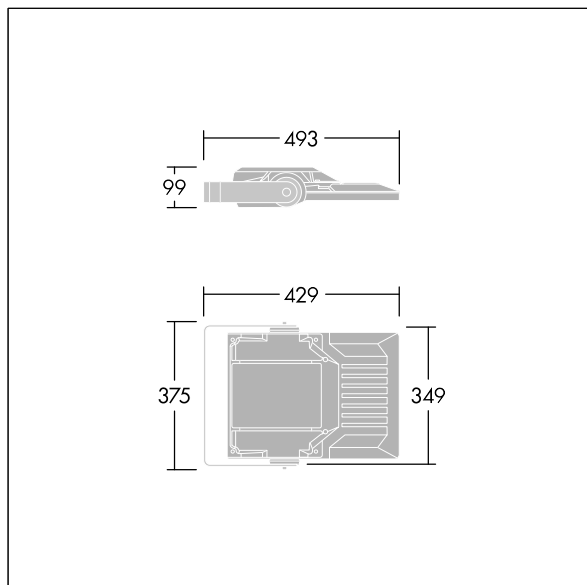

# Areaflood Pro 2

96635869 AFP2 S 24L35-740 A4 CL2 GY

THORN

## Areaflood Pro 2

En kompakt och lätt strålkastare för allmänt bruk. Med liten stomme, som driver 24 LED vid 350mA med Asymmetrisk 40°-ljusfördelning. IP66, IK08, Elektrisk klass II. Stomme: pressgjuten Aluminium (EN AC-44300), Ljusgrå texturfärg 150 (liknar RAL9006).. Kupa: 4 mm tjock härdat glas. Vändbar monteringsbygel medföljer, stolpfäste finns som separat tillbehör. Levereras med 4000K LED.

Dimensioner: 429 x 349 x 99 mm  
Systemeffekt: 26 W  
Ljusflöde från armatur: 4404 lm  
Armaturverkningsgrad: 169 lm/W  
Vikt: 6,79 kg  
Projicerad vindyta: 0.052 m<sup>2</sup>

TLG\_AFP2\_F\_S\_1.jpg

TLG\_AFP2\_M\_S.wmf