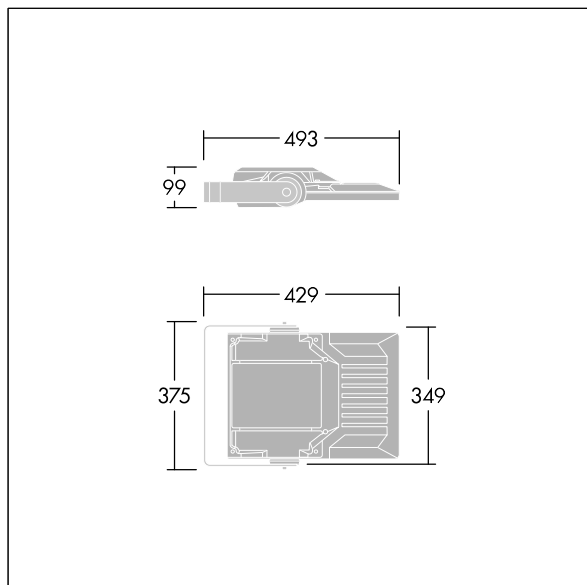

Areaflood Pro 2

96635869 AFP2 S 24L35-740 A4 CL2 GY

THORN

Areaflood Pro 2

En kompakt och lätt strålkastare för allmänt bruk. Med liten stomme, som driver 24 LED vid 350mA med Asymmetrisk 40°-ljusfördelning. IP66, IK08, Elektrisk klass II. Stomme: pressgjuten Aluminium (EN AC-44300), Ljusgrå texturfärg 150 (liknar RAL9006).. Kupa: 4 mm tjock härdat glas. Vändbar monteringsbygel medföljer, stolpfäste finns som separat tillbehör. Levereras med 4000K LED.

Dimensioner: 429 x 349 x 99 mm
Systemeffekt: 26 W
Ljusflöde från armatur: 4404 lm
Armaturverkningsgrad: 169 lm/W
Vikt: 6,79 kg
Projicerad vindyta: 0.052 m²

TLG_AFP2_F_S_1.jpg

TLG_AFP2_M_S.wmf

Denna produkt innehåller en ljuskälla med energieffektivitetsklass D.