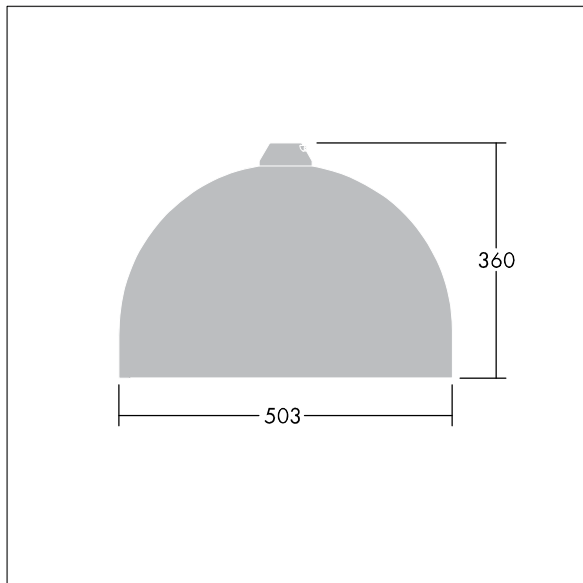

Victor

96635805 VIC2 72L70-740 NR CL2 N8M R9006

THORN

Victor

En gatuarmatur (LED) i stor storlek med en modern och tidlös design. 72 LED à 700mA med Smal gatubelysningsoptik. Fast ljusflöde LED-driftdon. Elektrisk klass II, IP66. Stomme i Vit aluminium RAL9006 (ljusgrå) pulverlackerad Aluminium. Hölje: härdat glas. Armaturen kan pendlas med fästen (Ø 27G), monteras på stolptopp- eller vägg. Elektrisk anslutning via 2 x 2,5 mm² anslutningsplint. 8 m förmonterad H07-RNF-kabel. Levereras med 4000K LED.

Dimensioner: Ø503 x 360 mm

Systemeffekt: 153 W

Vikt: 8,95 kg

Projicerad vindyta: 0.144 m²

TLG_VCTR_F_65PDB.jpg

TLG_VCTR_M_SWLD2.wmf

Denna produkt innehåller en ljuskälla med energieffektivitetsklass D.

Alla värden som är markerade med en * är beräknade värden. Thorn använder beprövade och testade komponenter från ledande leverantörer, men det kan hända att enskilda lysdioder slutar att fungera under produktens beräknade livslängd. Toleransen för nyvärde och installerad effekt är ±10 % enligt internationella standarder. Om inget annat anges gäller värdena en omgivningstemperatur på 25 °C.