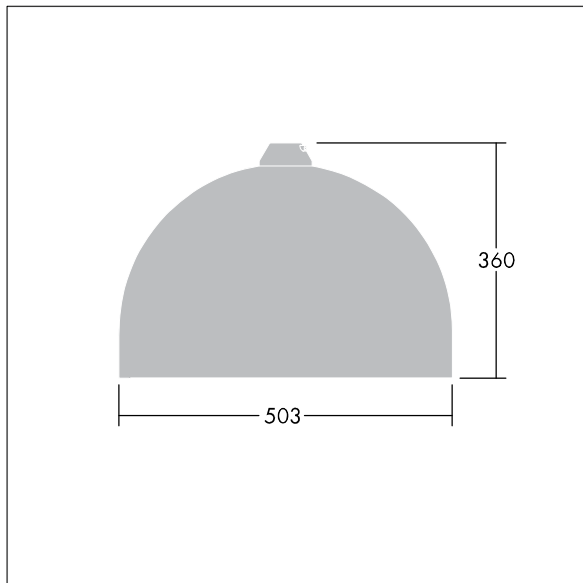

Victor

96635804 VIC2 72L50-740 NR CL2 N8M R9006

THORN

Victor

En gatuarmatur (LED) i stor storlek med en modern och tidlös design. 72 LED à 500mA med Smal gatubelysningsoptik. Fast ljusflöde LED-driftdon. Elektrisk klass II, IP66. Stomme i Vit aluminium RAL9006 (ljusgrå) pulverlackerad Aluminium. Hölje: härdat glas. Armaturen kan pendlas med fästen (Ø 27G), monteras på stolptopp- eller vägg. Elektrisk anslutning via 2 x 2,5 mm² anslutningsplint. 8 m förmonterad H07-RNF-kabel. Levereras med 4000K LED.

Dimensioner: Ø503 x 360 mm

Systemeffekt: 109 W

Vikt: 8,71 kg

Projicerad vindyta: 0.144 m²

TLG_VCTR_F_65PDB.jpg

TLG_VCTR_M_SWLD2.wmf

Denna produkt innehåller en ljuskälla med energieffektivitetsklass D.

Alla värden som är markerade med en * är beräknade värden. Thorn använder beprövade och testade komponenter från ledande leverantörer, men det kan hända att enskilda lysdioder slutar att fungera under produktens beräknade livslängd. Toleransen för nyvärde och installerad effekt är ±10 % enligt internationella standarder. Om inget annat anges gäller värdena en omgivningstemperatur på 25 °C.