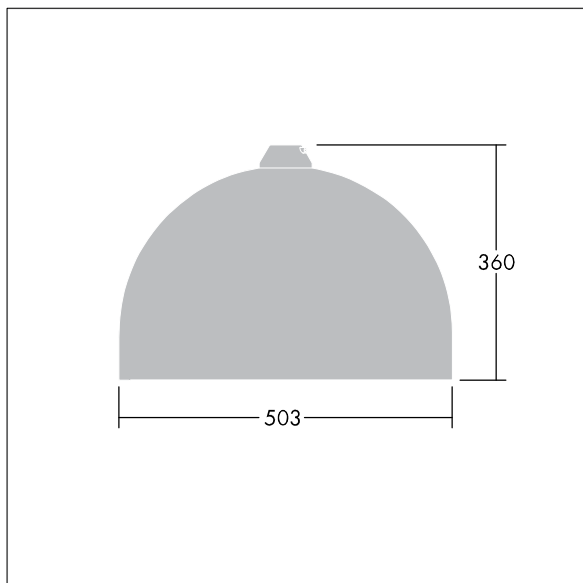

Victor

96635804 VIC2 72L50-740 NR CL2 N8M R9006

THORN

Victor

En gatuarmatur (LED) i stor storlek med en modern och tidlös design. 72 LED à 500mA med Smal gatubelysningsoptik. Fast ljusflöde LED-driftdon. Elektrisk klass II, IP66. Stomme i Vit aluminium RAL9006 (ljusgrå) pulverlackerad Aluminium. Hölje: härdat glas. Armaturen kan pendlas med fästen (Ø 27G), monteras på stolptopp- eller vägg. Elektrisk anslutning via 2 x 2,5 mm² anslutningsplint. 8 m förmonterad H07-RNF-kabel. Levereras med 4000K LED.

Dimensioner: Ø503 x 360 mm

Systemeffekt: 109 W

Vikt: 8,71 kg

Projicerad vindyta: 0.144 m²

TLG_VCTR_F_65PDB.jpg

TLG_VCTR_M_SWLD2.wmf

Denna produkt innehåller en ljuskälla med energieffektivitetsklass D.

Alla värden som är markerade med en * är beräknade värden. Thorn använder beprövade och testade komponenter från ledande leverantörer, men det kan hända att enskilda lysdioder slutar att fungera under produktens beräknade livslängd. Toleransen för nyvärde och installerad effekt är ±10 % enligt internationella standarder. Om inget annat anges gäller värdena en omgivningstemperatur på 25 °C.