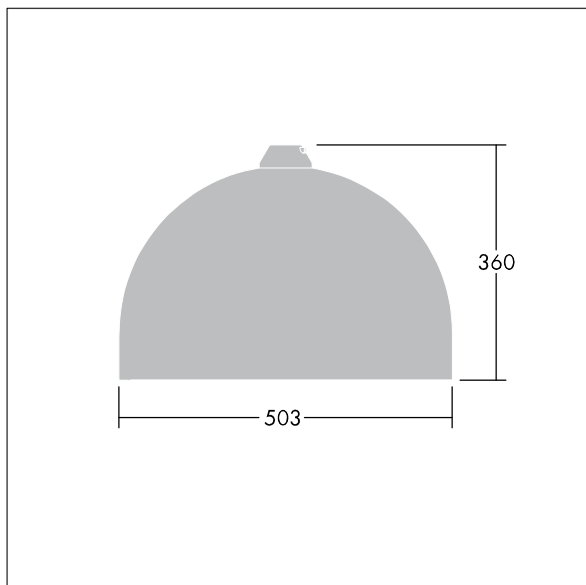

Victor

96635803 VIC2 72L35-740 NR CL2 N8M R9006

THORN

Victor

En gatuarmatur (LED) i stor storlek med en modern och tidlös design. 72 LED à 350mA med Smal gatubelysningsoptik. Fast ljusflöde LED-driftdon. Elektrisk klass II, IP66. Stomme i Vit aluminium RAL9006 (ljusgrå) pulverlackerad Aluminium. Hölje: härdat glas. Armaturen kan pendlas med fästen (Ø 27G), monteras på stolptopp- eller vägg. Elektrisk anslutning via 2 x 2,5 mm² anslutningsplint. 8 m förmonterad H07-RNF-kabel. Levereras med 4000K LED.

Dimensioner: Ø503 x 360 mm

Systemeffekt: 75 W

Vikt: 8,71 kg

Projicerad vindyta: 0.144 m²

TLG_VCTR_F_65PDB.jpg

TLG_VCTR_M_SWLD2.wmf

Denna produkt innehåller en ljuskälla med energieffektivitetsklass D.

Alla värden som är markerade med en * är beräknade värden. Thorn använder beprövade och testade komponenter från ledande leverantörer, men det kan hända att enskilda lysdioder slutar att fungera under produktens beräknade livslängd. Toleransen för nyvärde och installerad effekt är ±10 % enligt internationella standarder. Om inget annat anges gäller värdena en omgivningstemperatur på 25 °C.