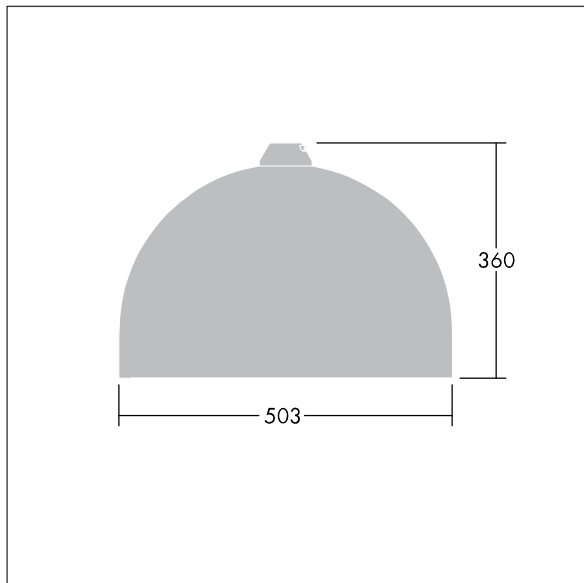

Victor

96635803 VIC2 72L35-740 NR CL2 N8M R9006

THORN

Victor

En gatuarmatur (LED) i stor storlek med en modern och tidlös design. 72 LED à 350mA med Smal gatubelysningsoptik. Fast ljusflöde LED-driftdon. Elektrisk klass II, IP66. Stomme i Vit aluminium RAL9006 (ljusgrå) pulverlackerad Aluminium. Hölje: härdat glas. Armaturen kan pendlas med fästen (Ø 27G), monteras på stolptopp- eller vägg. Elektrisk anslutning via 2 x 2,5 mm² anslutningsplint. 8 m förmonterad H07-RNF-kabel. Levereras med 4000K LED.

Dimensioner: Ø503 x 360 mm

Systemeffekt: 75 W

Vikt: 8,71 kg

Projicerad vindyta: 0.144 m²

TLG_VCTR_F_65PDB.jpg

TLG_VCTR_M_SWLD2.wmf

Denna produkt innehåller en ljuskälla med energieffektivitetsklass D.

Alla värden som är markerade med en * är beräknade värden. Thorn använder beprövade och testade komponenter från ledande leverantörer, men det kan hända att enskilda lysdioder slutar att fungera under produktens beräknade livslängd. Toleransen för nyvärde och installerad effekt är ±10 % enligt internationella standarder. Om inget annat anges gäller värdena en omgivningstemperatur på 25 °C.