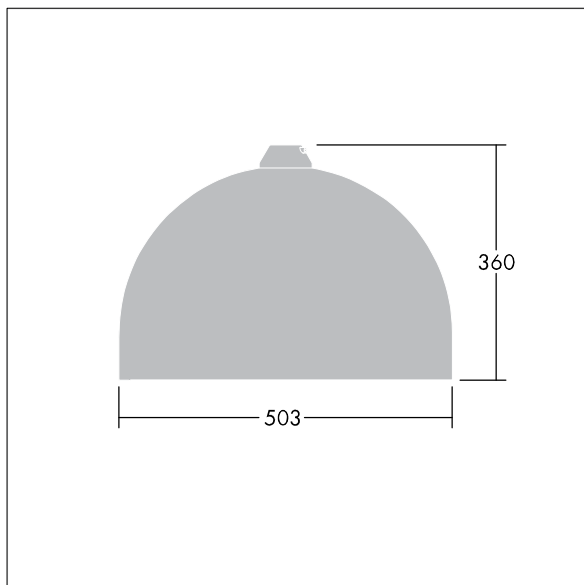

Dimensioner: Ø503 x 360 mm

Systemeffekt: 128 W

Vikt: 8,68 kg

Projicerad vindyta: 0.144 m<sup>2</sup>

TLG\_VCTR\_F\_65PDB.jpg

TLG\_VCTR\_M\_SWLD2.wmf

Den här produkten innehåller ljuskällor i energieffektivitetsklass D.