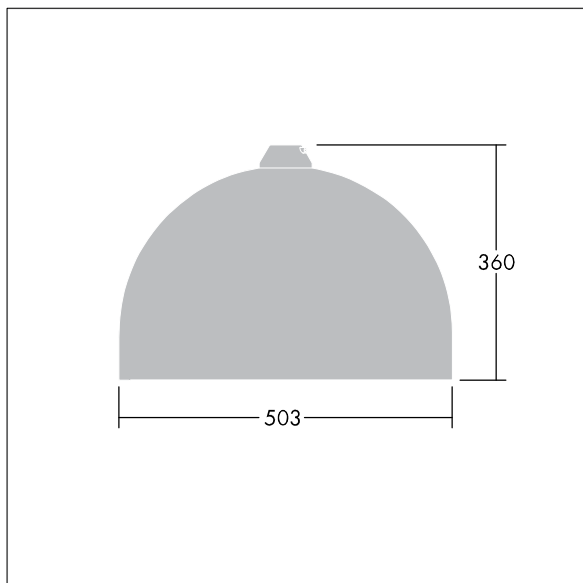

Dimensioner: Ø503 x 360 mm

Systemeffekt: 128 W

Vikt: 8,68 kg

Projicerad vindyta: 0.144 m<sup>2</sup>

TLG\_VCTR\_F\_65PDB.jpg

TLG\_VCTR\_M\_SWLD2.wmf

Den här produkten innehåller ljuskällor i energieffektivitetsklass D.