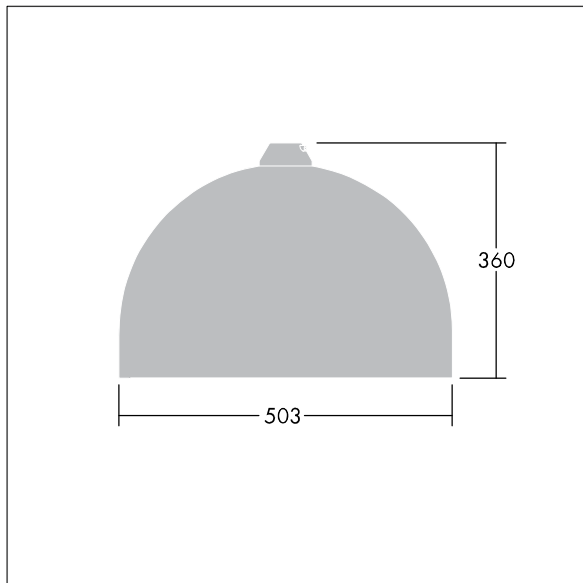

Victor

96635801 VIC2 60L50-740 NR CL2 N8M R9006

THORN

Victor

En gatuarmatur (LED) i stor storlek med en modern och tidlös design. 60 LED à 500mA med Smal gatubelysningsoptik. Fast ljusflöde LED-driftdon. Elektrisk klass II, IP66. Stomme i Vit aluminium RAL9006 (ljusgrå) pulverlackerad Aluminium. Hölje: härdat glas. Armaturen kan pendlas med fästen (Ø 27G), monteras på stolptopp- eller vägg. Elektrisk anslutning via 2 x 2,5 mm² anslutningsplint. 8 m förmonterad H07-RNF-kabel. Levereras med 4000K LED.

Dimensioner: Ø503 x 360 mm

Systemeffekt: 90 W

Vikt: 8,68 kg

Projicerad vindyta: 0.144 m²

TLG_VCTR_F_65PDB.jpg

TLG_VCTR_M_SWLD2.wmf

Den här produkten innehåller ljuskällor i energieffektivitetsklass D.

Alla värden som är markerade med en * är beräknade värden. Thorn använder beprövade och testade komponenter från ledande leverantörer, men det kan hända att enskilda lysdioder slutar att fungera under produktens beräknade livslängd. Toleransen för nyvärde och installerad effekt är ±10 % enligt internationella standarder. Om inget annat anges gäller värdena en omgivningstemperatur på 25 °C.