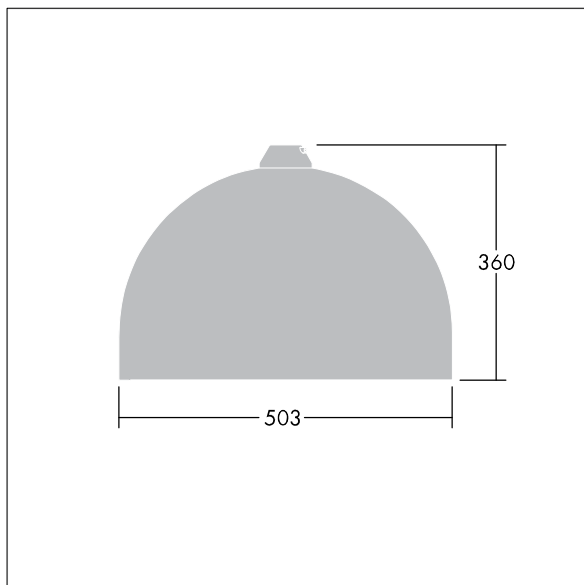

Dimensioner: Ø503 x 360 mm

Systemeffekt: 63 W

Vikt: 8,68 kg

Projicerad vindyta: 0.144 m<sup>2</sup>

TLG\_VCTR\_F\_65PDB.jpg

TLG\_VCTR\_M\_SWLD2.wmf

Den här produkten innehåller ljuskällor i energieffektivitetsklass D.