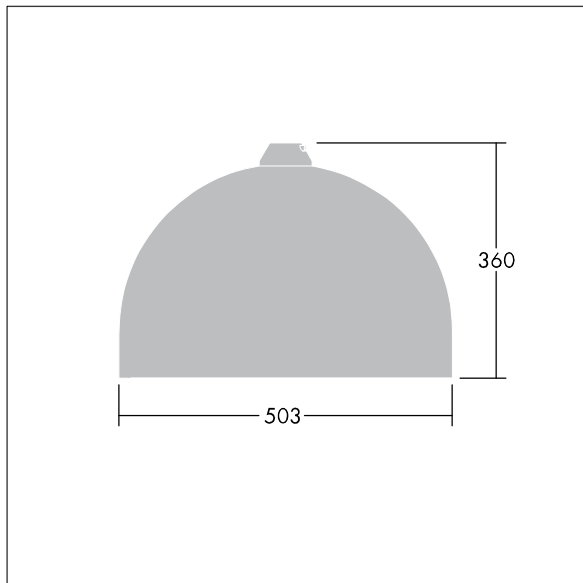

Dimensioner: Ø503 x 360 mm

Systemeffekt: 63 W

Vikt: 8,68 kg

Projicerad vindyta: 0.144 m<sup>2</sup>

TLG\_VCTR\_F\_65PDB.jpg

TLG\_VCTR\_M\_SWLD2.wmf

Den här produkten innehåller ljuskällor i energieffektivitetsklass D.