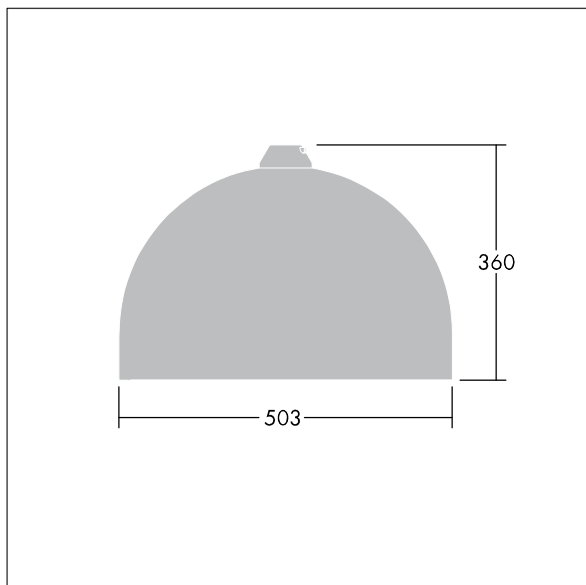

Dimensioner: Ø503 x 360 mm

Systemeffekt: 103 W

Vikt: 8,64 kg

Projicerad vindyta: 0.144 m<sup>2</sup>

TLG\_VCTR\_F\_65PDB.jpg

TLG\_VCTR\_M\_SWLD2.wmf

Denna produkt innehåller en ljuskälla med energieffektivitetsklass D.