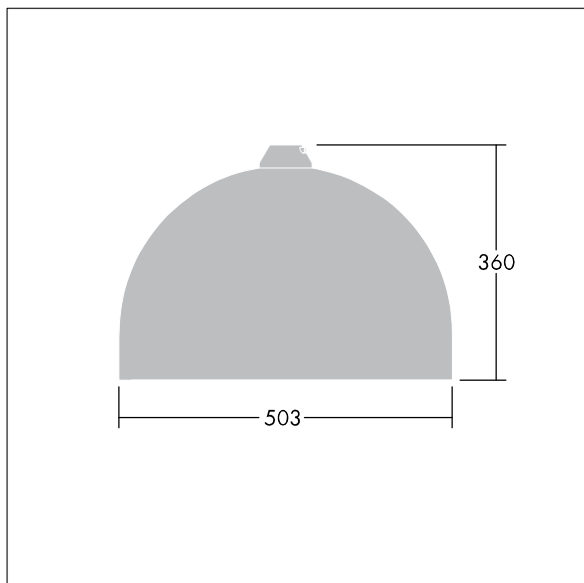

96635799 VIC2 48L70-740 NR CL2 N8M R9006

Victor

En gatuarmatur (LED) i stor storlek med en modern och tidlös design. 48 LED à 700mA med Smal gatubelysningsoptik. Fast ljusflöde LED-driftdon. Elektrisk klass II, IP66. Stomme i Vit aluminium RAL9006 (ljusgrå) pulverlackerad Aluminium. Hölje: härdat glas. Armaturen kan pendlas med fästen (Ø 27G), monteras på stolptopp- eller vägg. Elektrisk anslutning via 2 x 2,5 mm² anslutningsplint. 8 m förmonterad H07-RNF-kabel. Levereras med 4000K LED.

Dimensioner: Ø503 x 360 mm

Systemeffekt: 103 W

Vikt: 8,64 kg

Projicerad vindyta: 0.144 m²

TLG_VCTR_F_65PDB.jpg

TLG_VCTR_M_SWLD2.wmf

Denna produkt innehåller en ljuskälla med energieffektivitetsklass D.

Alla värden som är markerade med en * är beräknade värden. Thorn använder beprövade och testade komponenter från ledande leverantörer, men det kan hända att enskilda lysdioder slutar att fungera under produktens beräknade livslängd. Toleransen för nyvärde och installerad effekt är ±10 % enligt internationella standarder. Om inget annat anges gäller värdena en omgivningstemperatur på 25 °C.