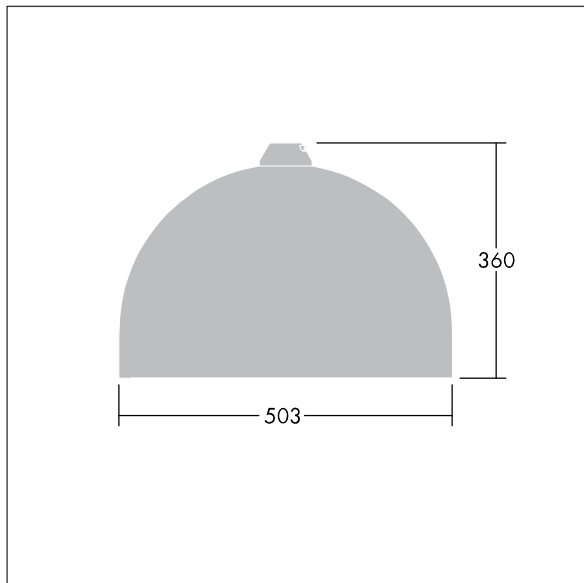

## Victor

En gatuarmatur (LED) i stor storlek med en modern och tidlös design. 48 LED à 500mA med Smal gatubelysningsoptik. Fast ljusflöde LED-driftdon. Elektrisk klass II, IP66. Stomme i Vit aluminium RAL9006 (ljusgrå) pulverlackerad Aluminium. Hölje: härdat glas. Armaturen kan pendlas med fästen (Ø 27G), monteras på stolptopp- eller vägg. Elektrisk anslutning via 2 x 2,5 mm<sup>2</sup> anslutningsplint. 8 m förmonterad H07-RNF-kabel. Levereras med 4000K LED.

Dimensioner: Ø503 x 360 mm

Systemeffekt: 72 W

Vikt: 8,42 kg

Projicerad vindyta: 0.144 m<sup>2</sup>

TLG\_VCTR\_F\_65PDB.jpg

TLG\_VCTR\_M\_SWLD2.wmf

Denna produkt innehåller en ljuskälla med energieffektivitetsklass D.