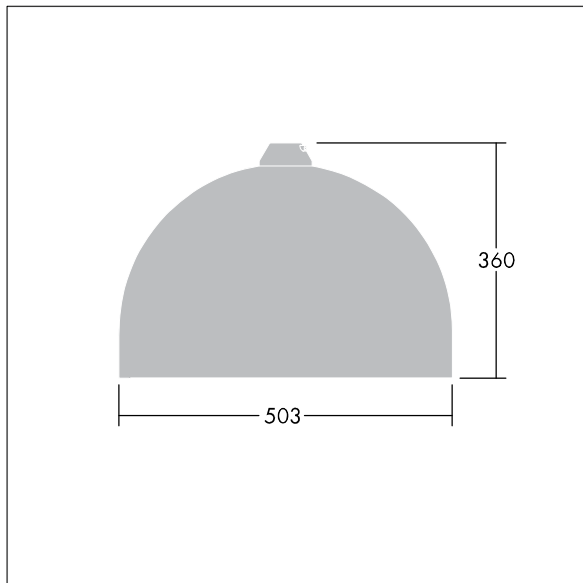

Victor

En gatuarmatur (LED) i stor storlek med en modern och tidlös design. 48 LED à 500mA med Smal gatubelysningsoptik. Fast ljusflöde LED-driftdon. Elektrisk klass II, IP66. Stomme i Vit aluminium RAL9006 (ljusgrå) pulverlackerad Aluminium. Hölje: härdat glas. Armaturen kan pendlas med fästen (Ø 27G), monteras på stolptopp- eller vägg. Elektrisk anslutning via 2 x 2,5 mm² anslutningsplint. 8 m förmonterad H07-RNF-kabel. Levereras med 4000K LED.

Dimensioner: Ø503 x 360 mm

Systemeffekt: 72 W

Vikt: 8,42 kg

Projicerad vindyta: 0.144 m²

TLG_VCTR_F_65PDB.jpg

TLG_VCTR_M_SWLD2.wmf

Denna produkt innehåller en ljuskälla med energieffektivitetsklass D.

Alla värden som är markerade med en * är beräknade värden. Thorn använder beprövade och testade komponenter från ledande leverantörer, men det kan hända att enskilda lysdioder slutar att fungera under produktens beräknade livslängd. Toleransen för nyvärde och installerad effekt är ±10 % enligt internationella standarder. Om inget annat anges gäller värdena en omgivningstemperatur på 25 °C.