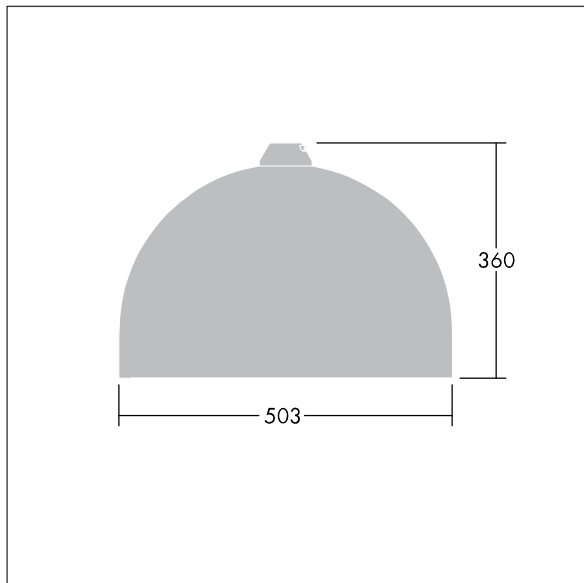

Victor

THORN

96635797 VIC2 48L35-740 NR CL2 N8M R9006

Victor

En gatuarmatur (LED) i stor storlek med en modern och tidlös design. 48 LED à 350mA med Smal gatubelysningsoptik. Fast ljusflöde LED-driftdon. Elektrisk klass II, IP66. Stomme i Vit aluminium RAL9006 (ljusgrå) pulverlackerad Aluminium. Hölje: härdat glas. Armaturen kan pendlas med fästen (Ø 27G), monteras på stolptopp- eller vägg. Elektrisk anslutning via 2 x 2,5 mm² anslutningsplint. 8 m förmonterad H07-RNF-kabel. Levereras med 4000K LED.

Dimensioner: Ø503 x 360 mm

Systemeffekt: 51 W

Vikt: 8,42 kg

Projicerad vindyta: 0.144 m²

TLG_VCTR_F_65PDB.jpg

TLG_VCTR_M_SWLD2.wmf

Denna produkt innehåller en ljuskälla med energieffektivitetsklass D.

Alla värden som är markerade med en * är beräknade värden. Thorn använder beprövade och testade komponenter från ledande leverantörer, men det kan hända att enskilda lysdioder slutar att fungera under produktens beräknade livslängd. Toleransen för nyvärde och installerad effekt är ±10 % enligt internationella standarder. Om inget annat anges gäller värdena en omgivningstemperatur på 25 °C.