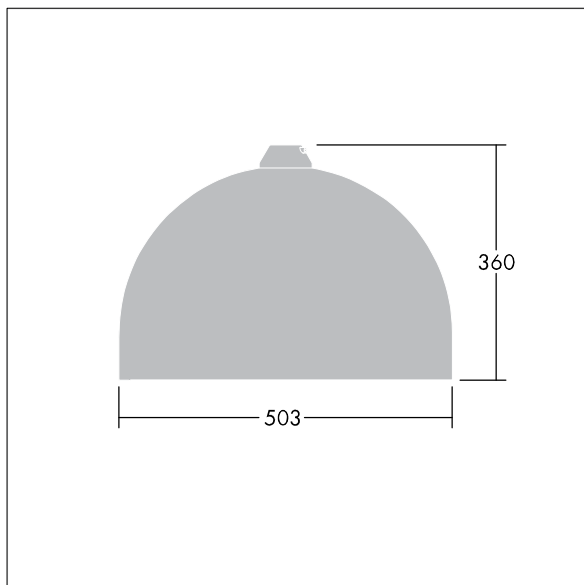

## Victor

En gatuarmatur (LED) i stor storlek med en modern och tidlös design. 48 LED à 350mA med Smal gatubelysningsoptik. Fast ljusflöde LED-driftdon. Elektrisk klass II, IP66. Stomme i Vit aluminium RAL9006 (ljusgrå) pulverlackerad Aluminium. Hölje: härdat glas. Armaturen kan pendlas med fästen (Ø 27G), monteras på stolptopp- eller vägg. Elektrisk anslutning via 2 x 2,5 mm<sup>2</sup> anslutningsplint. 8 m förmonterad H07-RNF-kabel. Levereras med 4000K LED.

Dimensioner: Ø503 x 360 mm

Systemeffekt: 51 W

Vikt: 8,42 kg

Projicerad vindyta: 0.144 m<sup>2</sup>

TLG\_VCTR\_F\_65PDB.jpg

TLG\_VCTR\_M\_SWLD2.wmf

Denna produkt innehåller en ljuskälla med energieffektivitetsklass D.