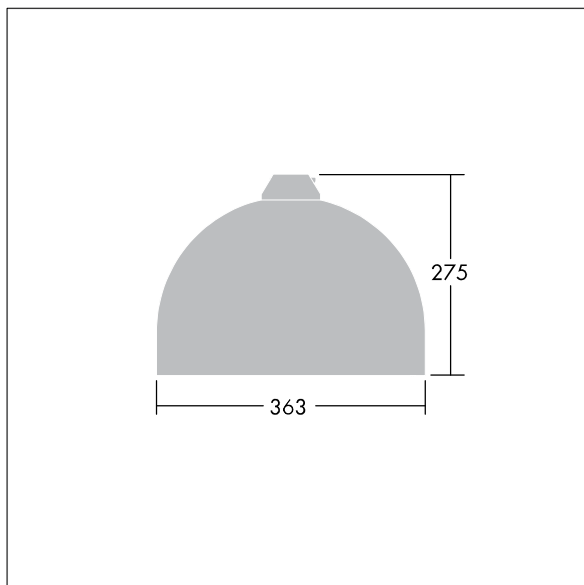

## Victor

En gatuarmatur (LED) i liten storlek med en modern och tidlös design. 36 LED à 700mA med Smal gatubelysningsoptik. Fast ljusflöde LED-driftdon. Elektrisk klass II, IP66. Stomme i Vit aluminium RAL9006 (ljust grå) pulverlackerad Aluminium. Hölje: härdat glas. Armaturen kan pendlas med fästen (Ø 27G), monteras på stolptopp- eller vägg. Elektrisk anslutning via 2 x 2,5 mm<sup>2</sup> anslutningsplint. 8 m förmonterad H07-RNF-kabel. Levereras med 4000K LED.

Dimensioner: Ø363 x 277 mm

Systemeffekt: 77 W

Vikt: 5,18 kg

Projicerad vindyta: 0.084 m<sup>2</sup>

TLG\_VCTR\_F\_65PDB.jpg

TLG\_VCTR\_M\_SWLD1.wmf

Denna produkt innehåller en ljuskälla med energieffektivitetsklass D.