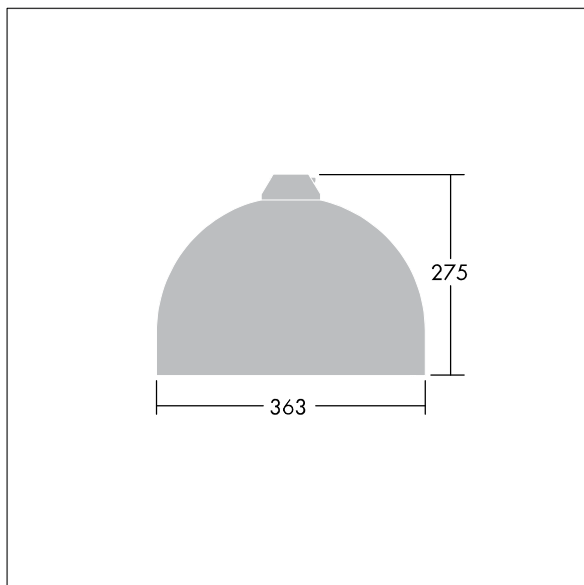

Victor

En gatuarmatur (LED) i liten storlek med en modern och tidlös design. 36 LED à 700mA med Smal gatubelysningsoptik. Fast ljusflöde LED-driftdon. Elektrisk klass II, IP66. Stomme i Vit aluminium RAL9006 (ljusgrå) pulverlackerad Aluminium. Hölje: härdat glas. Armaturen kan pendlas med fästen (Ø 27G), monteras på stolptopp- eller vägg. Elektrisk anslutning via 2 x 2,5 mm² anslutningsplint. 8 m förmonterad H07-RNF-kabel. Levereras med 4000K LED.

Dimensioner: Ø363 x 277 mm

Systemeffekt: 77 W

Vikt: 5,18 kg

Projicerad vindyta: 0.084 m²

TLG_VCTR_F_65PDB.jpg

TLG_VCTR_M_SWLD1.wmf

Denna produkt innehåller en ljuskälla med energieffektivitetsklass D.

Alla värden som är markerade med en * är beräknade värden. Thorn använder beprövade och testade komponenter från ledande leverantörer, men det kan hända att enskilda lysdioder slutar att fungera under produktens beräknade livslängd. Toleransen för nyvärde och installerad effekt är ±10 % enligt internationella standarder. Om inget annat anges gäller värdena en omgivningstemperatur på 25 °C.