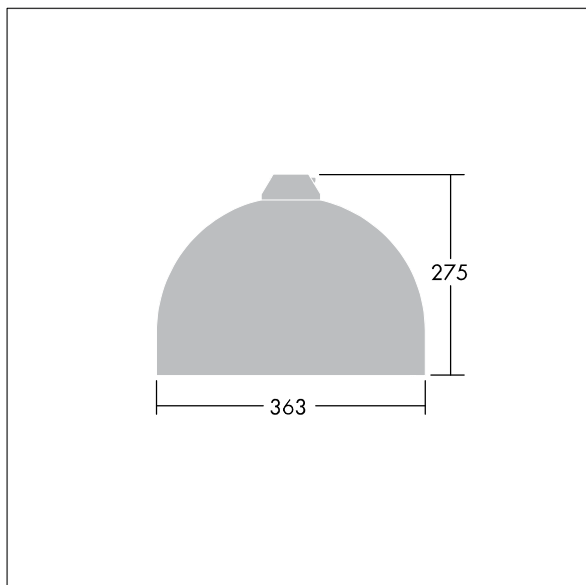

Victor

THORN

96635795 VIC1 36L50-740 NR CL2 N8M R9006

Victor

En gatuarmatur (LED) i liten storlek med en modern och tidlös design. 36 LED à 500mA med Smal gatubelysningsoptik. Fast ljusflöde LED-driftdon. Elektrisk klass II, IP66. Stomme i Vit aluminium RAL9006 (ljust grå) pulverlackerad Aluminium. Hölje: härdat glas. Armaturen kan pendlas med fästen (Ø 27G), monteras på stolptopp- eller vägg. Elektrisk anslutning via 2 x 2,5 mm² anslutningsplint. 8 m förmonterad H07-RNF-kabel. Levereras med 4000K LED.

Dimensioner: Ø363 x 277 mm

Systemeffekt: 55 W

Vikt: 4,89 kg

Projicerad vindyta: 0.084 m²

TLG_VCTR_F_65PDB.jpg

TLG_VCTR_M_SWLD1.wmf

Denna produkt innehåller en ljuskälla med energieffektivitetsklass D.

Alla värden som är markerade med en * är beräknade värden. Thorn använder beprövade och testade komponenter från ledande leverantörer, men det kan hända att enskilda lysdioder slutar att fungera under produktens beräknade livslängd. Toleransen för nyvärde och installerad effekt är ±10 % enligt internationella standarder. Om inget annat anges gäller värdena en omgivningstemperatur på 25 °C.