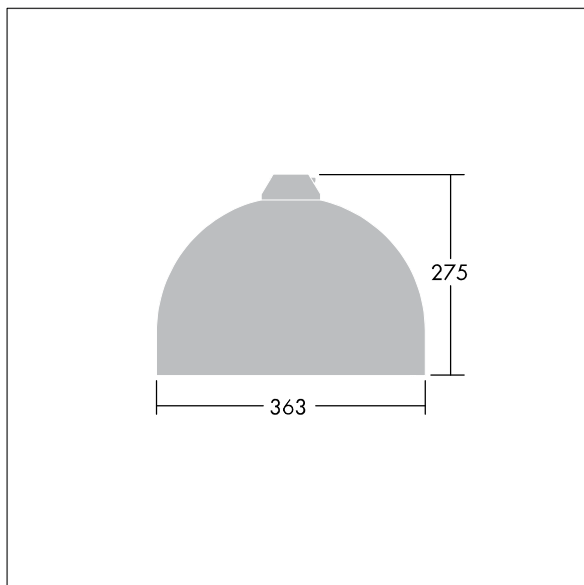

## Victor

En gatuarmatur (LED) i liten storlek med en modern och tidlös design. 36 LED à 500mA med Smal gatubelysningsoptik. Fast ljusflöde LED-driftdon. Elektrisk klass II, IP66. Stomme i Vit aluminium RAL9006 (ljusgrå) pulverlackerad Aluminium. Hölje: härdat glas. Armaturen kan pendlas med fästen (Ø 27G), monteras på stolptopp- eller vägg. Elektrisk anslutning via 2 x 2,5 mm<sup>2</sup> anslutningsplint. 8 m förmonterad H07-RNF-kabel. Levereras med 4000K LED.

Dimensioner: Ø363 x 277 mm

Systemeffekt: 55 W

Vikt: 4,89 kg

Projicerad vindyta: 0.084 m<sup>2</sup>

TLG\_VCTR\_F\_65PDB.jpg

TLG\_VCTR\_M\_SWLD1.wmf

Denna produkt innehåller en ljuskälla med energieffektivitetsklass D.