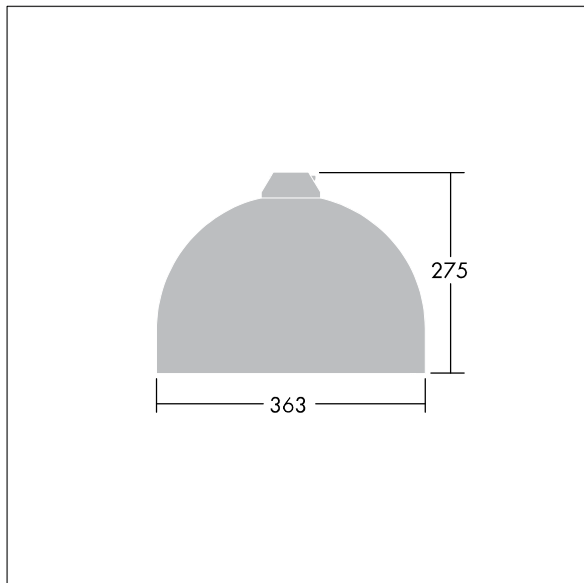

96635794 VIC1 36L35-740 NR CL2 N8M R9006

Victor

En gatuarmatur (LED) i liten storlek med en modern och tidlös design. 36 LED à 350mA med Smal gatubelysningsoptik. Fast ljusflöde LED-driftdon. Elektrisk klass II, IP66. Stomme i Vit aluminium RAL9006 (ljusgrå) pulverlackerad Aluminium. Hölje: härdat glas. Armaturen kan pendlas med fästen (Ø 27G), monteras på stolptopp- eller vägg. Elektrisk anslutning via 2 x 2,5 mm² anslutningsplint. 8 m förmonterad H07-RNF-kabel. Levereras med 4000K LED.

Dimensioner: Ø363 x 277 mm

Systemeffekt: 39 W

Vikt: 4,89 kg

Projicerad vindyta: 0.084 m²

TLG_VCTR_F_65PDB.jpg

TLG_VCTR_M_SWLD1.wmf

Denna produkt innehåller en ljuskälla med energieffektivitetsklass D.

Alla värden som är markerade med en * är beräknade värden. Thorn använder beprövade och testade komponenter från ledande leverantörer, men det kan hända att enskilda lysdioder slutar att fungera under produktens beräknade livslängd. Toleransen för nyvärde och installerad effekt är ±10 % enligt internationella standarder. Om inget annat anges gäller värdena en omgivningstemperatur på 25 °C.