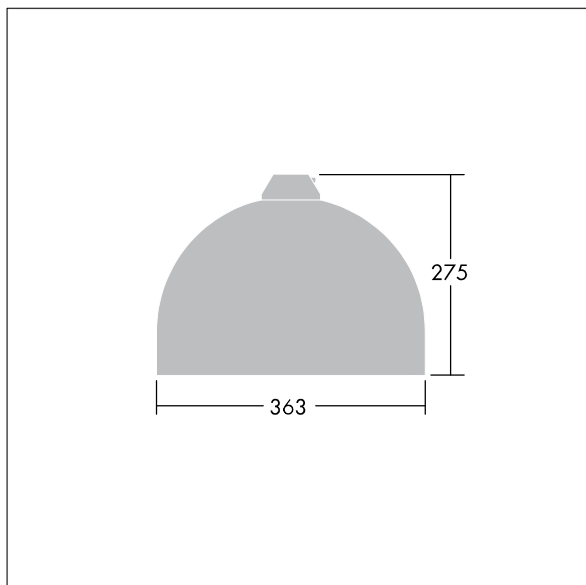

## Victor

En gatuarmatur (LED) i liten storlek med en modern och tidlös design. 24 LED à 1050 mA med Smal gatubelysning-optik. Fast ljusflöde LED-driftdon. Elektrisk klass II, IP66. Stomme i Vit aluminium RAL9006 (ljust grå) pulverlackerad Aluminium. Hölje: härdat glas. Armaturen kan pendlas med fästen (Ø 27G), monteras på stolptopp- eller vägg. Elektrisk anslutning via 2 x 2,5 mm<sup>2</sup> anslutningsplint. 8 m förmonterad H07-RNF-kabel. Levereras med 4000K LED.

Dimensioner: Ø363 x 277 mm

Systemeffekt: 80 W

Vikt: 4,93 kg

Projicerad vindyta: 0.084 m<sup>2</sup>

TLG\_VCTR\_F\_65PDB.jpg

TLG\_VCTR\_M\_SWLD1.wmf

Denna produkt innehåller en ljuskälla med energieffektivitetsklass D.