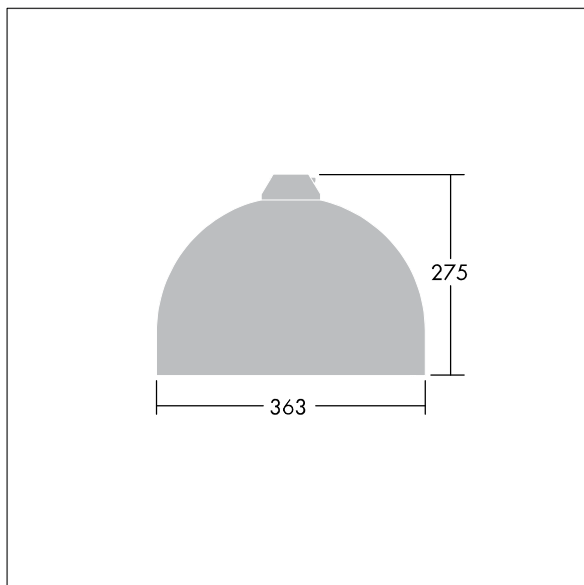

Victor

En gatuarmatur (LED) i liten storlek med en modern och tidlös design. 24 LED à 1050 mA med Smal gatubelysningsoptik. Fast ljusflöde LED-driftdon. Elektrisk klass II, IP66. Stomme i Vit aluminium RAL9006 (ljust grå) pulverlackerad Aluminium. Hölje: härdat glas. Armaturen kan pendlas med fästen (Ø 27G), monteras på stolptopp- eller vägg. Elektrisk anslutning via 2 x 2,5 mm² anslutningsplint. 8 m förmonterad H07-RNF-kabel. Levereras med 4000K LED.

Dimensioner: Ø363 x 277 mm

Systemeffekt: 80 W

Vikt: 4,93 kg

Projicerad vindyta: 0.084 m²

TLG_VCTR_F_65PDB.jpg

TLG_VCTR_M_SWLD1.wmf

Denna produkt innehåller en ljuskälla med energieffektivitetsklass D.

Alla värden som är markerade med en * är beräknade värden. Thorn använder beprövade och testade komponenter från ledande leverantörer, men det kan hända att enskilda lysdioder slutar att fungera under produktens beräknade livslängd. Toleransen för nyvärde och installerad effekt är ±10 % enligt internationella standarder. Om inget annat anges gäller värdena en omgivningstemperatur på 25 °C.