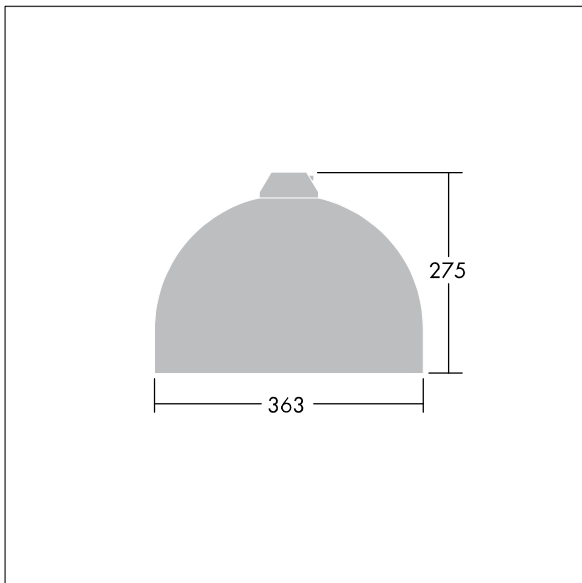

Dimensioner: Ø363 x 277 mm

Systemeffekt: 53 W

Vikt: 4,86 kg

Projicerad vindyta: 0.084 m<sup>2</sup>

TLG\_VCTR\_F\_65PDB.jpg

TLG\_VCTR\_M\_SWLD1.wmf

Denna produkt innehåller en ljuskälla med energieffektivitetsklass D.