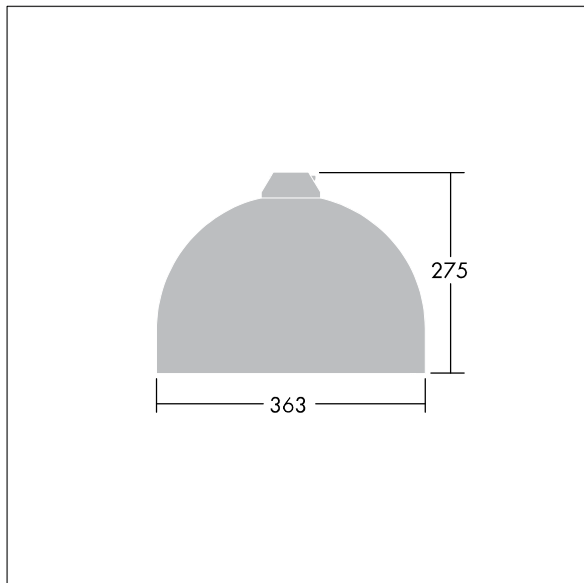

Dimensioner: Ø363 x 277 mm

Systemeffekt: 53 W

Vikt: 4,86 kg

Projicerad vindyta: 0.084 m<sup>2</sup>

TLG\_VCTR\_F\_65PDB.jpg

TLG\_VCTR\_M\_SWLD1.wmf

Denna produkt innehåller en ljuskälla med energieffektivitetsklass D.