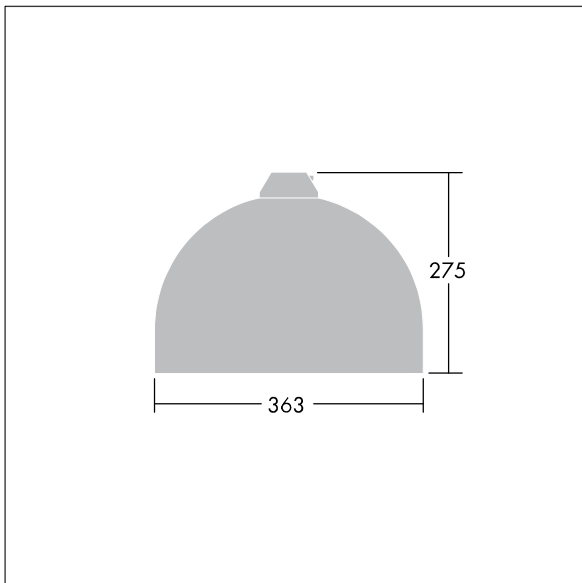

Victor

THORN

96635791 VIC1 24L50-740 NR CL2 N8M R9006

Victor

En gatuarmatur (LED) i liten storlek med en modern och tidlös design. 24 LED à 500mA med Smal gatubelysningsoptik. Fast ljusflöde LED-driftdon. Elektrisk klass II, IP66. Stomme i Vit aluminium RAL9006 (ljust grå) pulverlackerad Aluminium. Hölje: härdat glas. Armaturen kan pendlas med fästen (Ø 27G), monteras på stolptopp- eller vägg. Elektrisk anslutning via 2 x 2,5 mm² anslutningsplint. 8 m förmonterad H07-RNF-kabel. Levereras med 4000K LED.

Dimensioner: Ø363 x 277 mm

Systemeffekt: 38 W

Vikt: 4,84 kg

Projicerad vindyta: 0.084 m²

TLG_VCTR_F_65PDB.jpg

TLG_VCTR_M_SWLD1.wmf

Denna produkt innehåller en ljuskälla med energieffektivitetsklass D.

Alla värden som är markerade med en * är beräknade värden. Thorn använder beprövade och testade komponenter från ledande leverantörer, men det kan hända att enskilda lysdioder slutar att fungera under produktens beräknade livslängd. Toleransen för nyvärde och installerad effekt är ±10 % enligt internationella standarder. Om inget annat anges gäller värdena en omgivningstemperatur på 25 °C.