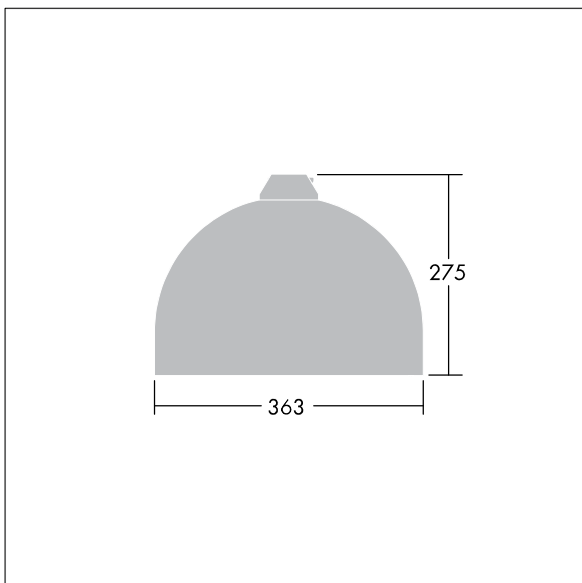

Dimensioner: Ø363 x 277 mm

Systemeffekt: 28 W

Vikt: 4,84 kg

Projicerad vindyta: 0.084 m<sup>2</sup>

TLG\_VCTR\_F\_65PDB.jpg

TLG\_VCTR\_M\_SWLD1.wmf

Denna produkt innehåller en ljuskälla med energieffektivitetsklass D.