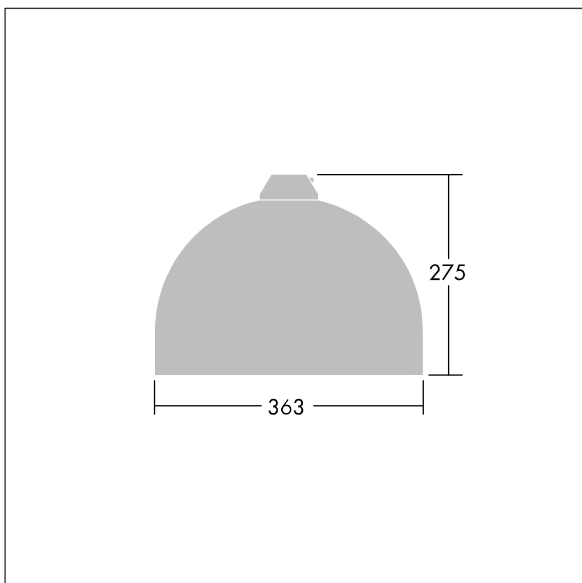

Victor

THORN

96635790 VIC1 24L35-740 NR CL2 N8M R9006

Victor

En gatuarmatur (LED) i liten storlek med en modern och tidlös design. 24 LED à 350mA med Smal gatubelysningsoptik. Fast ljusflöde LED-driftdon. Elektrisk klass II, IP66. Stomme i Vit aluminium RAL9006 (ljusgrå) pulverlackerad Aluminium. Hölje: härdat glas. Armaturen kan pendlas med fästen (Ø 27G), monteras på stolptopp- eller vägg. Elektrisk anslutning via 2 x 2,5 mm² anslutningsplint. 8 m förmonterad H07-RNF-kabel. Levereras med 4000K LED.

Dimensioner: Ø363 x 277 mm

Systemeffekt: 28 W

Vikt: 4,84 kg

Projicerad vindyta: 0.084 m²

TLG_VCTR_F_65PDB.jpg

TLG_VCTR_M_SWLD1.wmf

Denna produkt innehåller en ljuskälla med energieffektivitetsklass D.

Alla värden som är markerade med en * är beräknade värden. Thorn använder beprövade och testade komponenter från ledande leverantörer, men det kan hända att enskilda lysdioder slutar att fungera under produktens beräknade livslängd. Toleransen för nyvärde och installerad effekt är ±10 % enligt internationella standarder. Om inget annat anges gäller värdena en omgivningstemperatur på 25 °C.