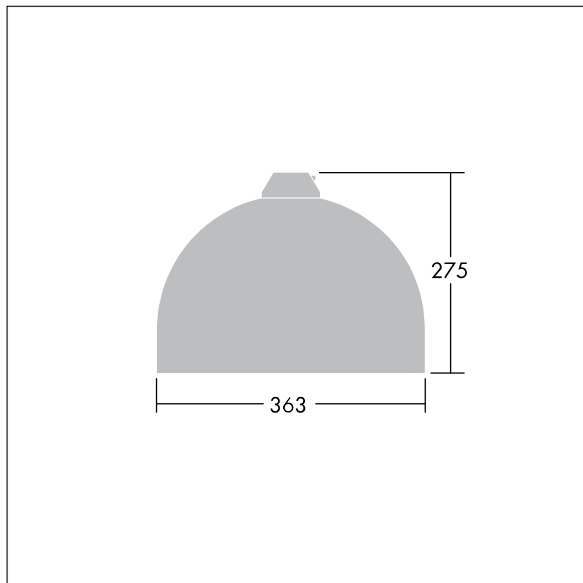

96635789 VIC1 12L105-740 NR CL2 N8M R9006

Victor

En gatuarmatur (LED) i liten storlek med en modern och tidlös design. 12 LED à 1050 mA med Smal gatubelysning-optik. Fast ljusflöde LED-driftdon. Elektrisk klass II, IP66. Stomme i Vit aluminium RAL9006 (ljust grå) pulverlackerad Aluminium. Hölje: härdat glas. Armaturen kan pendlas med fästen (Ø 27G), monteras på stolptopp- eller vägg. Elektrisk anslutning via 2 x 2,5 mm² anslutningsplint. 8 m förmonterad H07-RNF-kabel. Levereras med 4000K LED.

Dimensioner: Ø363 x 277 mm

Systemeffekt: 42 W

Vikt: 4,81 kg

Projicerad vindyta: 0.084 m²

TLG_VCTR_F_65PDB.jpg

TLG_VCTR_M_SWLD1.wmf

Denna produkt innehåller en ljuskälla med energieffektivitetsklass D.

Alla värden som är markerade med en * är beräknade värden. Thorn använder beprövade och testade komponenter från ledande leverantörer, men det kan hända att enskilda lysdioder slutar att fungera under produktens beräknade livslängd. Toleransen för nyvärde och installerad effekt är ±10 % enligt internationella standarder. Om inget annat anges gäller värdena en omgivningstemperatur på 25 °C.