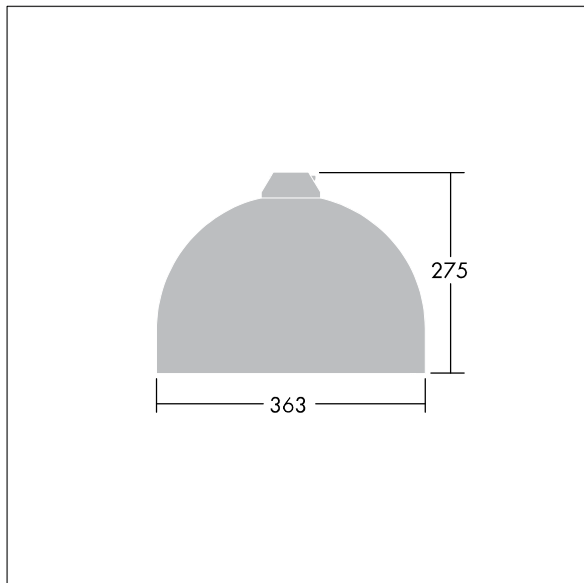

96635789 VIC1 12L105-740 NR CL2 N8M R9006

Victor

En gatuarmatur (LED) i liten storlek med en modern och tidlös design. 12 LED à 1050 mA med Smal gatubelysning-optik. Fast ljusflöde LED-driftdon. Elektrisk klass II, IP66. Stomme i Vit aluminium RAL9006 (ljusgrå) pulverlackerad Aluminium. Hölje: härdat glas. Armaturen kan pendlas med fästen (Ø 27G), monteras på stolptopp- eller vägg. Elektrisk anslutning via 2 x 2,5 mm² anslutningsplint. 8 m förmonterad H07-RNF-kabel. Levereras med 4000K LED.

Dimensioner: Ø363 x 277 mm

Systemeffekt: 42 W

Vikt: 4,81 kg

Projicerad vindyta: 0.084 m²

TLG_VCTR_F_65PDB.jpg

TLG_VCTR_M_SWLD1.wmf

Denna produkt innehåller en ljuskälla med energieffektivitetsklass D.

Alla värden som är markerade med en * är beräknade värden. Thorn använder beprövade och testade komponenter från ledande leverantörer, men det kan hända att enskilda lysdioder slutar att fungera under produktens beräknade livslängd. Toleransen för nyvärde och installerad effekt är ±10 % enligt internationella standarder. Om inget annat anges gäller värdena en omgivningstemperatur på 25 °C.