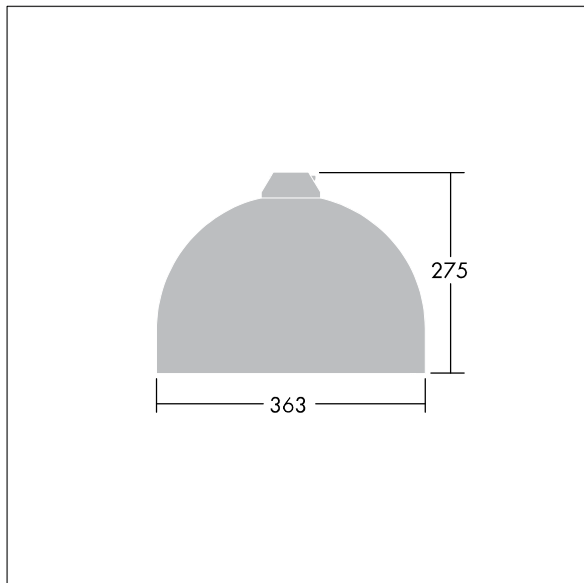

Victor

96635788 VIC1 12L70-740 NR CL2 N8M R9006

THORN

Victor

En gatuarmatur (LED) i liten storlek med en modern och tidlös design. 12 LED à 700mA med Smal gatubelysningsoptik. Fast ljusflöde LED-driftdon. Elektrisk klass II, IP66. Stomme i Vit aluminium RAL9006 (ljusgrå) pulverlackerad Aluminium. Hölje: härdat glas. Armaturen kan pendlas med fästen (Ø 27G), monteras på stolptopp- eller vägg. Elektrisk anslutning via 2 x 2,5 mm² anslutningsplint. 8 m förmonterad H07-RNF-kabel. Levereras med 4000K LED.

Dimensioner: Ø363 x 277 mm

Systemeffekt: 28 W

Vikt: 4,81 kg

Projicerad vindyta: 0.084 m²

TLG_VCTR_F_65PDB.jpg

TLG_VCTR_M_SWLD1.wmf

Denna produkt innehåller en ljuskälla med energieffektivitetsklass D.

Alla värden som är markerade med en * är beräknade värden. Thorn använder beprövade och testade komponenter från ledande leverantörer, men det kan hända att enskilda lysdioder slutar att fungera under produktens beräknade livslängd. Toleransen för nyvärde och installerad effekt är ±10 % enligt internationella standarder. Om inget annat anges gäller värdena en omgivningstemperatur på 25 °C.