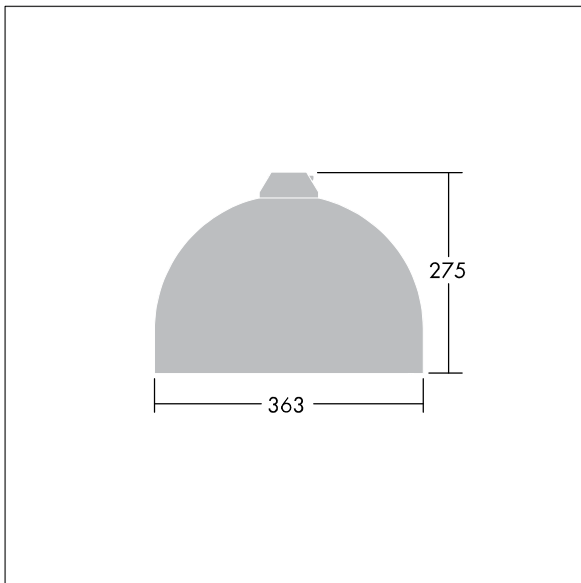

Victor

En gatuarmatur (LED) i liten storlek med en modern och tidlös design. 12 LED à 700mA med Smal gatubelysningsoptik. Fast ljusflöde LED-driftdon. Elektrisk klass II, IP66. Stomme i Vit aluminium RAL9006 (ljusgrå) pulverlackerad Aluminium. Hölje: härdat glas. Armaturen kan pendlas med fästen (Ø 27G), monteras på stolptopp- eller vägg. Elektrisk anslutning via 2 x 2,5 mm² anslutningsplint. 8 m förmonterad H07-RNF-kabel. Levereras med 4000K LED.

Dimensioner: Ø363 x 277 mm

Systemeffekt: 28 W

Vikt: 4,81 kg

Projicerad vindyta: 0.084 m²

TLG_VCTR_F_65PDB.jpg

TLG_VCTR_M_SWLD1.wmf

Denna produkt innehåller en ljuskälla med energieffektivitetsklass D.

Alla värden som är markerade med en * är beräknade värden. Thorn använder beprövade och testade komponenter från ledande leverantörer, men det kan hända att enskilda lysdioder slutar att fungera under produktens beräknade livslängd. Toleransen för nyvärde och installerad effekt är ±10 % enligt internationella standarder. Om inget annat anges gäller värdena en omgivningstemperatur på 25 °C.