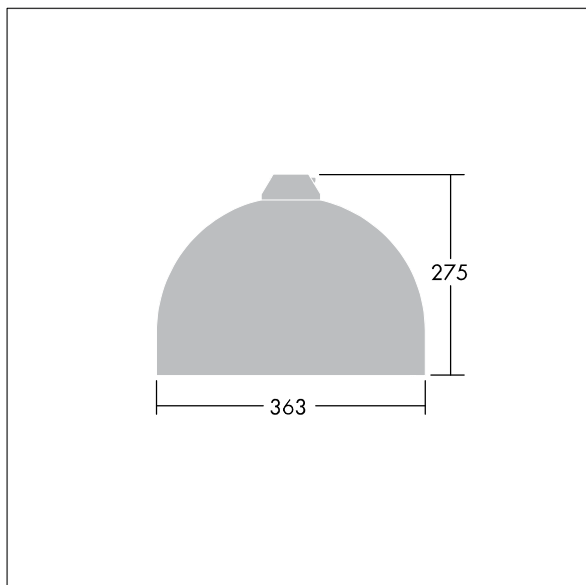

Victor

96635787 VIC1 12L50-740 NR CL2 N8M R9006

THORN

Victor

En gatuarmatur (LED) i liten storlek med en modern och tidlös design. 12 LED à 500mA med Smal gatubelysningsoptik. Fast ljusflöde LED-driftdon. Elektrisk klass II, IP66. Stomme i Vit aluminium RAL9006 (ljusgrå) pulverlackerad Aluminium. Hölje: härdat glas. Armaturen kan pendlas med fästen (Ø 27G), monteras på stolptopp- eller vägg. Elektrisk anslutning via 2 x 2,5 mm² anslutningsplint. 8 m förmonterad H07-RNF-kabel. Levereras med 4000K LED.

Dimensioner: Ø363 x 277 mm

Systemeffekt: 21 W

Vikt: 4,81 kg

Projicerad vindyta: 0.084 m²

TLG_VCTR_F_65PDB.jpg

TLG_VCTR_M_SWLD1.wmf

Denna produkt innehåller en ljuskälla med energieffektivitetsklass D.

Alla värden som är markerade med en * är beräknade värden. Thorn använder beprövade och testade komponenter från ledande leverantörer, men det kan hända att enskilda lysdioder slutar att fungera under produktens beräknade livslängd. Toleransen för nyvärde och installerad effekt är ±10 % enligt internationella standarder. Om inget annat anges gäller värdena en omgivningstemperatur på 25 °C.