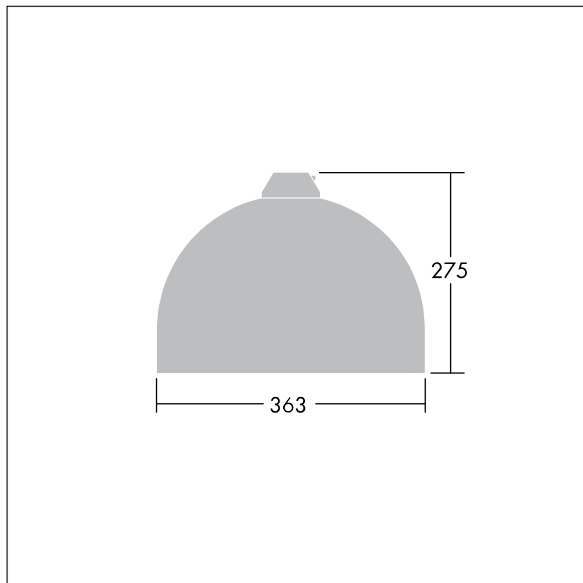

Dimensioner: Ø363 x 277 mm

Systemeffekt: 21 W

Vikt: 4,81 kg

Projicerad vindyta: 0.084 m<sup>2</sup>

TLG\_VCTR\_F\_65PDB.jpg

TLG\_VCTR\_M\_SWLD1.wmf

Denna produkt innehåller en ljuskälla med energieffektivitetsklass D.