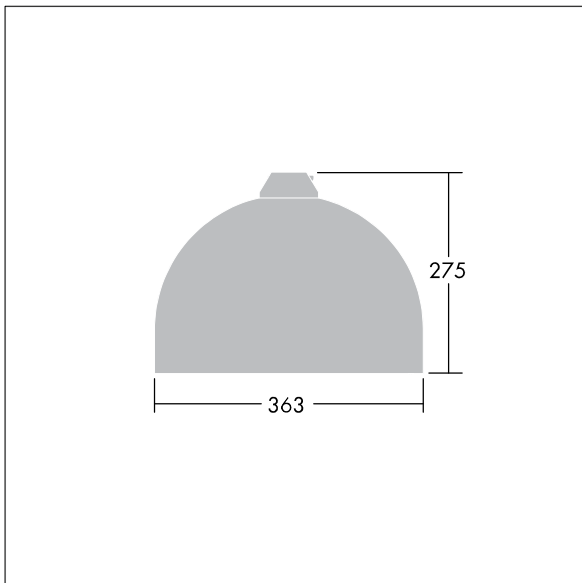

Dimensioner: Ø363 x 277 mm

Systemeffekt: 15 W

Vikt: 4,75 kg

Projicerad vindyta: 0.084 m<sup>2</sup>

TLG\_VCTR\_F\_65PDB.jpg

TLG\_VCTR\_M\_SWLD1.wmf

Denna produkt innehåller en ljuskälla med energieffektivitetsklass D.