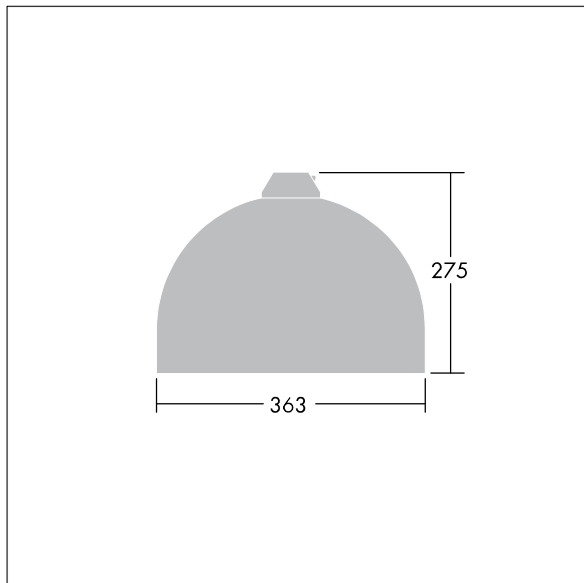

Victor

En gatuarmatur (LED) i liten storlek med en modern och tidlös design. 12 LED à 350mA med Smal gatubelysningsoptik. Fast ljusflöde LED-driftdon. Elektrisk klass II, IP66. Stomme i Vit aluminium RAL9006 (ljusgrå) pulverlackerad Aluminium. Hölje: härdat glas. Armaturen kan pendlas med fästen (Ø 27G), monteras på stolptopp- eller vägg. Elektrisk anslutning via 2 x 2,5 mm² anslutningsplint. 8 m förmonterad H07-RNF-kabel. Levereras med 4000K LED.

Dimensioner: Ø363 x 277 mm

Systemeffekt: 15 W

Vikt: 4,75 kg

Projicerad vindyta: 0.084 m²

TLG_VCTR_F_65PDB.jpg

TLG_VCTR_M_SWLD1.wmf

Denna produkt innehåller en ljuskälla med energieffektivitetsklass D.

Alla värden som är markerade med en * är beräknade värden. Thorn använder beprövade och testade komponenter från ledande leverantörer, men det kan hända att enskilda lysdioder slutar att fungera under produktens beräknade livslängd. Toleransen för nyvärde och installerad effekt är ±10 % enligt internationella standarder. Om inget annat anges gäller värdena en omgivningstemperatur på 25 °C.