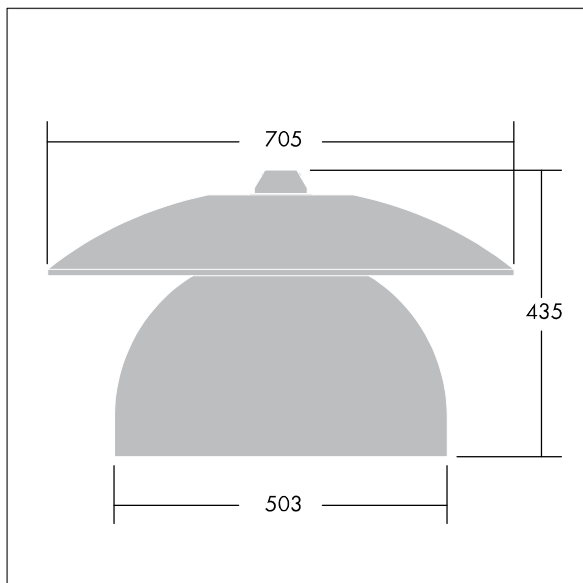

Victoria

En gatu- och stadsarmatur (LED) i stor storlek med en modern och tidlös design. 72 LED à 500mA med Smal gatubelysning-optik. Fast ljusflöde LED-driftdon. Elektrisk klass II, IP65. Stomme i Vit aluminium RAL9006 (ljusgrå) pulverlackerad Aluminium. Hölje: härdat plant glas. Armaturen kan pendlas med fästen (Ø 27G), monteras på stolptopp- eller vägg. Elektrisk anslutning via 2 x 2,5 mm² anslutningsplint. 8 m förmonterad H07-RNF-kabel. Levereras med 4000K LED.

Endast armaturhus! Måste användas tillsammans med tak som beställs separate.

Dimensioner: Ø705 x 435 mm
 Systemeffekt: 114 W
 Vikt: 9,36 kg
 Projicerad vindyta: 0.228 m²

TLG_VCTA_F_PDB.jpg

TLG_VCTA_M_SWLD2.wmf