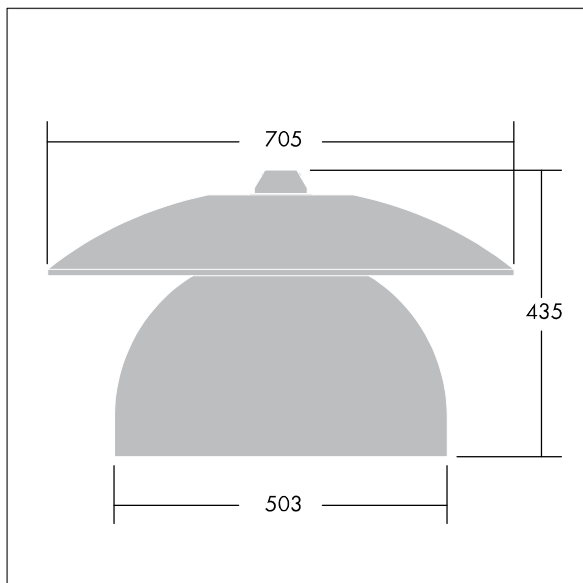

Victoria

En gatu- och stadsarmatur (LED) i stor storlek med en modern och tidlös design. 72 LED à 350mA med Smal gatubelysning-optik. Fast ljusflöde LED-driftdon. Elektrisk klass II, IP65. Stomme i Vit aluminium RAL9006 (ljusgrå) pulverlackerad Aluminium. Hölje: härdat plant glas. Armaturen kan pendlas med fästen (Ø 27G), monteras på stolptopp- eller vägg. Elektrisk anslutning via 2 x 2,5 mm² anslutningsplint. 8 m förmonterad H07-RNF-kabel. Levereras med 4000K LED.

Endast armaturhus! Måste användas tillsammans med tak som beställs separate.

Dimensioner: Ø705 x 435 mm
 Systemeffekt: 81 W
 Vikt: 9,36 kg
 Projicerad vindyta: 0.228 m²

TLG_VCTA_F_PDB.jpg

TLG_VCTA_M_SWLD2.wmf