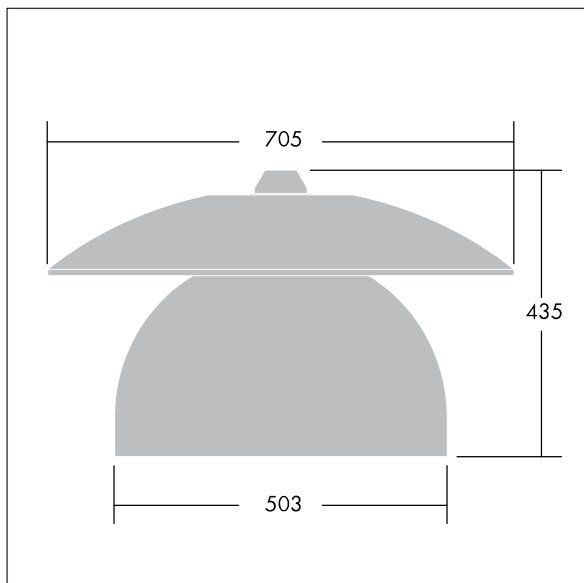

Victoria

En gatu- och stadsarmatur (LED) i stor storlek med en modern och tidlös design. 60 LED à 700mA med Smal gatubelysning-optik. Fast ljusflöde LED-driftdon. Elektrisk klass II, IP65. Stomme i Vit aluminium RAL9006 (ljusgrå) pulverlackerad Aluminium. Hölje: härdat plant glas. Armaturen kan pendlas med fästen (Ø 27G), monteras på stolptopp- eller vägg. Elektrisk anslutning via 2 x 2,5 mm² anslutningsplint. 8 m förmonterad H07-RNF-kabel. Levereras med 4000K LED.

Endast armaturhus! Måste användas tillsammans med tak som beställs separate.

Dimensioner: Ø705 x 435 mm

Systemeffekt: 134 W

Vikt: 9,33 kg

Projicerad vindyta: 0.228 m²

TLG_VCTA_F_PDB.jpg

TLG_VCTA_M_SWLD2.wmf